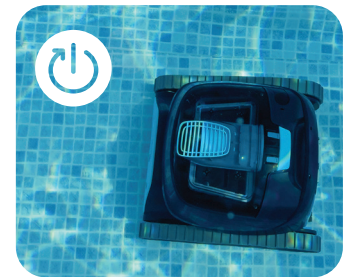

Carica a induzione

Connessione magnetica per una ricarica semplicissima, grazie al nuovo design senza fili per un'agilità senza pari

Spazzola attiva

Garantisce una prestazione di pulizia senza paragoni

Risalta pareti

Permette la pulizia del fondo e delle pareti, rendendo l'intera piscina eccezionalmente pulita

Modalità Eco

Mantiene pulita la piscina con cicli di 3x40 minuti a settimana
* solo fondo

LIBERTY 200 Specifiche del prodotto